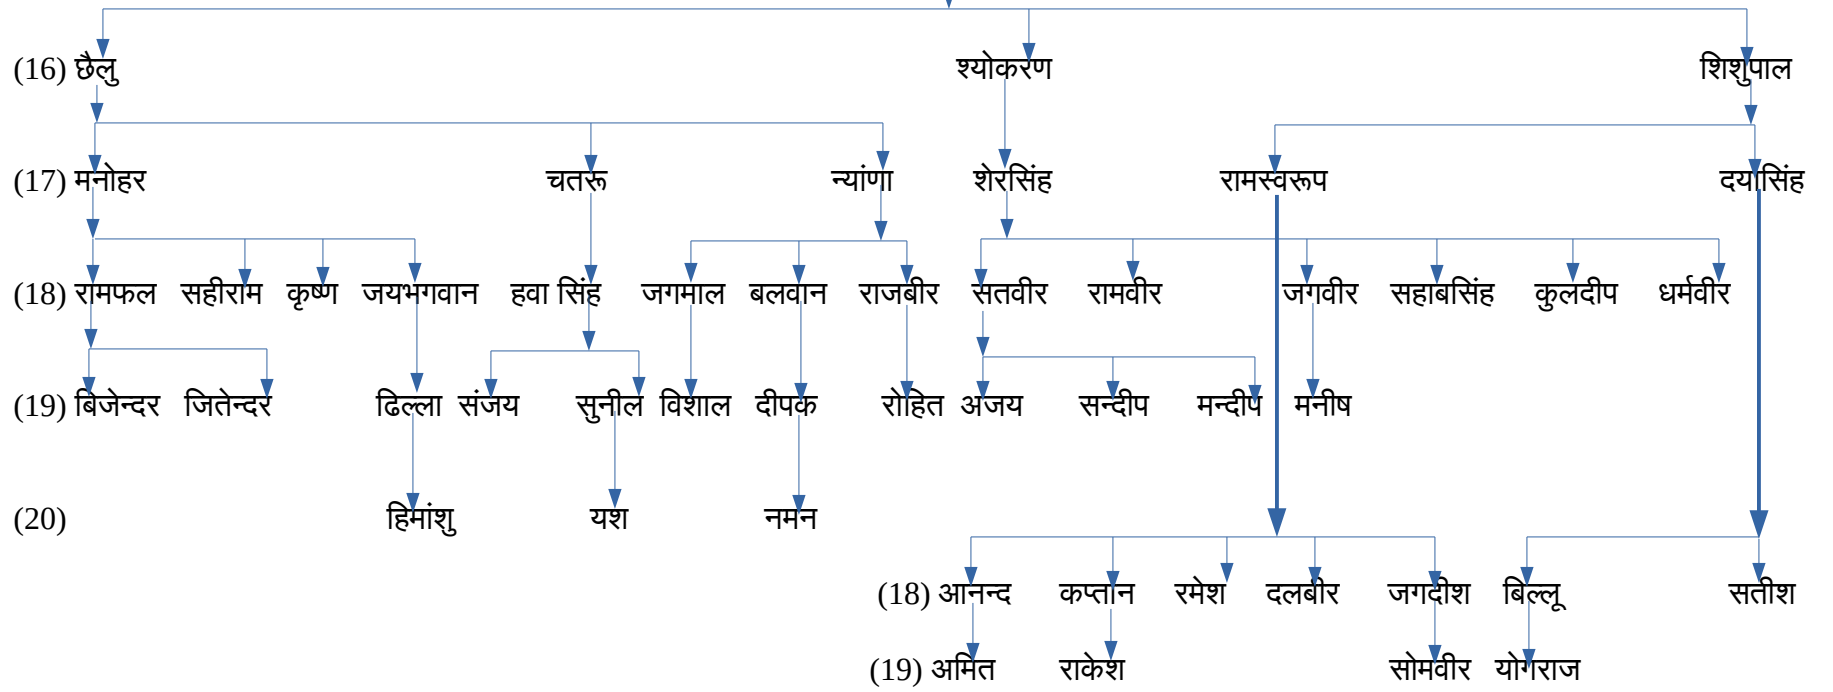

गिरावड़ वंशावली

- (1) गूगन
- (2) राजा
- (3) भूरा
- (4) रूपा
- (5) जैसा

नोट:- रामदयाल का परिवार लगभग सं -1953 ईसवी में गुगाहेड़ी चला गया

(15) सुंडा (इससे ऊपर की पीढ़ी पेज 1)

(15) मोलड़ (इससे ऊपर की पीढ़ी पेज 1)

(Page -5)

(15) जोगाराम (इससे ऊपर की पीढ़ी पेज 1)

(Page-6)

(15) भोरा (इससे ऊपर की पीढ़ी पेज 1)

(15) दयाराम (इससे ऊपर की पीढ़ी पेज 1)

(15) हठी (इससे ऊपर की पीढ़ी पेज 1)

(15) रामकला (इससे ऊपर की पीढ़ी पेज 1)

(16) रतिया

(15) श्योलाल (इससे ऊपर की पीढ़ी पेज 1)

(15) जवाहरा (इससे ऊपर की पीढ़ी पेज 1)