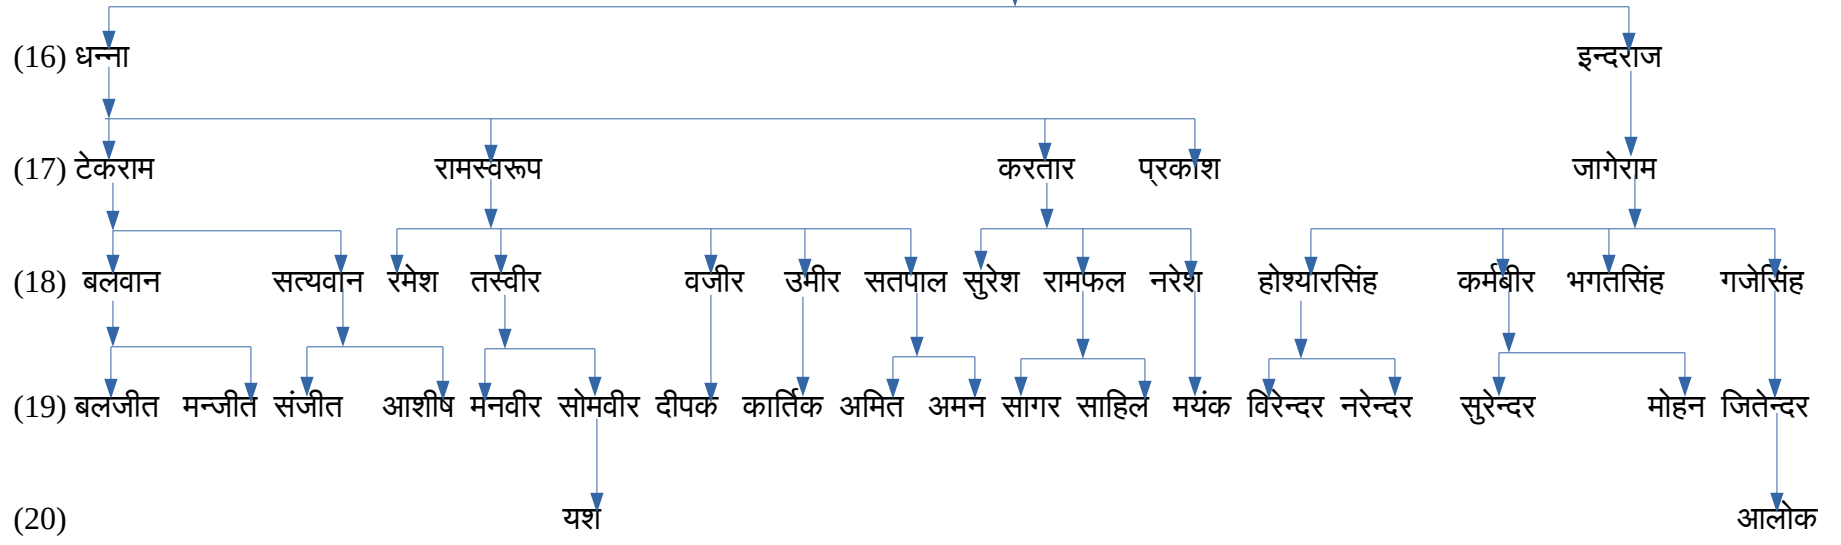

गिरावड़ वंशावली

- (1) गूगन
- (2) राजा
- (3) भूरा
- (4) रूपा
- (5) जैसा

नोट:- रामदयाल का परिवार लगभग सं -1953 ईसवी में गुगाहेड़ी चला गया

(15) सुंडा (इससे ऊपर की पीढ़ी पेज 1)

(15) मोलड़ (इससे ऊपर की पीढ़ी पेज 1)

(Page -5)

(15) जोगाराम (इससे ऊपर की पीढ़ी पेज 1)

(Page-6)

(15) भोरा (इससे ऊपर की पीढ़ी पेज 1)

(15) दयाराम (इससे ऊपर की पीढ़ी पेज 1)

(15) हठी (इससे ऊपर की पीढ़ी पेज 1)

(15) रामकला (इससे ऊपर की पीढ़ी पेज 1)

(16) रतिया

(15) श्योलाल (इससे ऊपर की पीढ़ी पेज 1)

(15) जवाहरा (इससे ऊपर की पीढ़ी पेज 1)