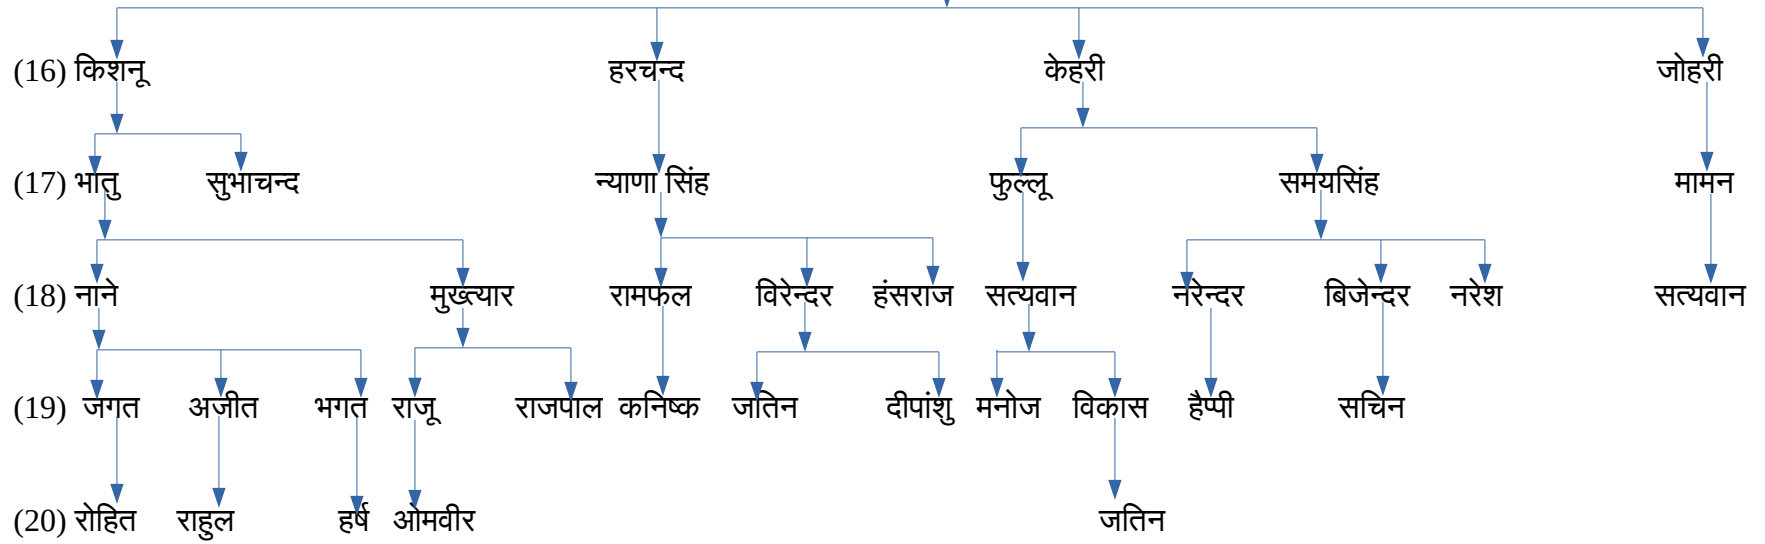

गिरावड़ वंशावली

- (1) गूगन
- (2) राजा
- (3) भूरा
- (4) रूपा
- (5) जैसा

नोट:- रामदयाल का परिवार लगभग सं -1953 ईसवी में गुगाहेड़ी चला गया

(15) सुंडा (इससे ऊपर की पीढ़ी पेज 1)

(15) मोलड़ (इससे ऊपर की पीढ़ी पेज 1)

(Page -5)

(15) जोगाराम (इससे ऊपर की पीढ़ी पेज 1)

(Page-6)

(15) भोरा (इससे ऊपर की पीढ़ी पेज 1)

(15) दयाराम (इससे ऊपर की पीढ़ी पेज 1)

(15) हठी (इससे ऊपर की पीढ़ी पेज 1)

(15) रामकला (इससे ऊपर की पीढ़ी पेज 1)

(16) रतिया

(15) श्योलाल (इससे ऊपर की पीढ़ी पेज 1)

(15) जवाहरा (इससे ऊपर की पीढ़ी पेज 1)