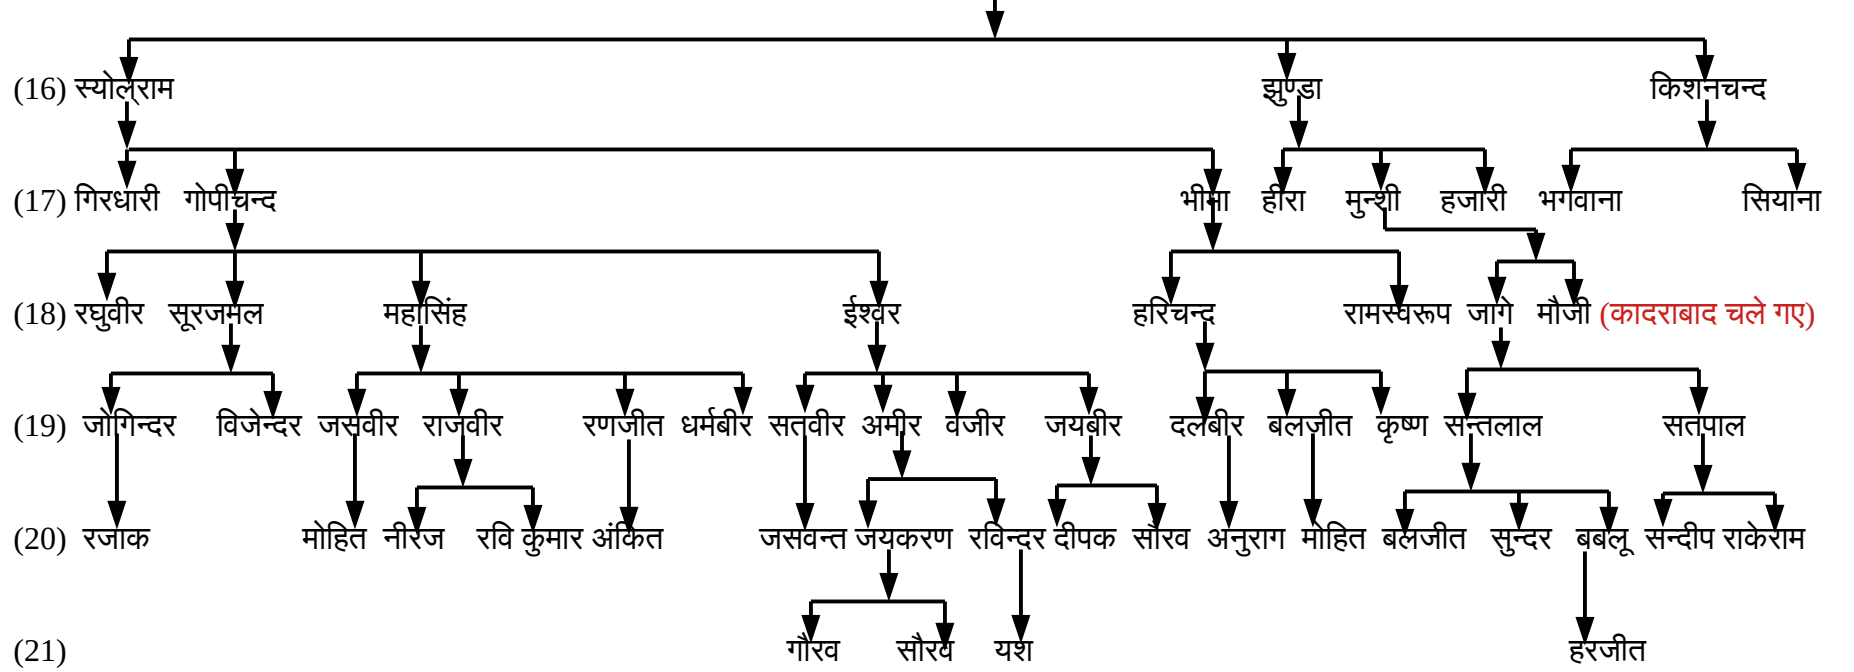

गिरावड़ वंशावली

- (1) गूगन
- (2) राजा
- (3) भूरा
- (4) रूपा
- (5) जैसा

नोट:- रामदयाल का परिवार लगभग सं -1953 ईसवी में गुगाहेड़ी चला गया

(15) सुंडा (इससे ऊपर की पीढ़ी पेज 1)

(15) मोलड़ (इससे ऊपर की पीढ़ी पेज 1)

(Page -5)

(15) जोगाराम (इससे ऊपर की पीढ़ी पेज 1)

(Page-6)

(15) भोरा (इससे ऊपर की पीढ़ी पेज 1)

(15) दयाराम (इससे ऊपर की पीढ़ी पेज 1)

(15) हठी (इससे ऊपर की पीढ़ी पेज 1)

(15) रामकला (इससे ऊपर की पीढ़ी पेज 1)

(16) रतिया

(15) श्योलाल (इससे ऊपर की पीढ़ी पेज 1)

(15) जवाहरा (इससे ऊपर की पीढ़ी पेज 1)