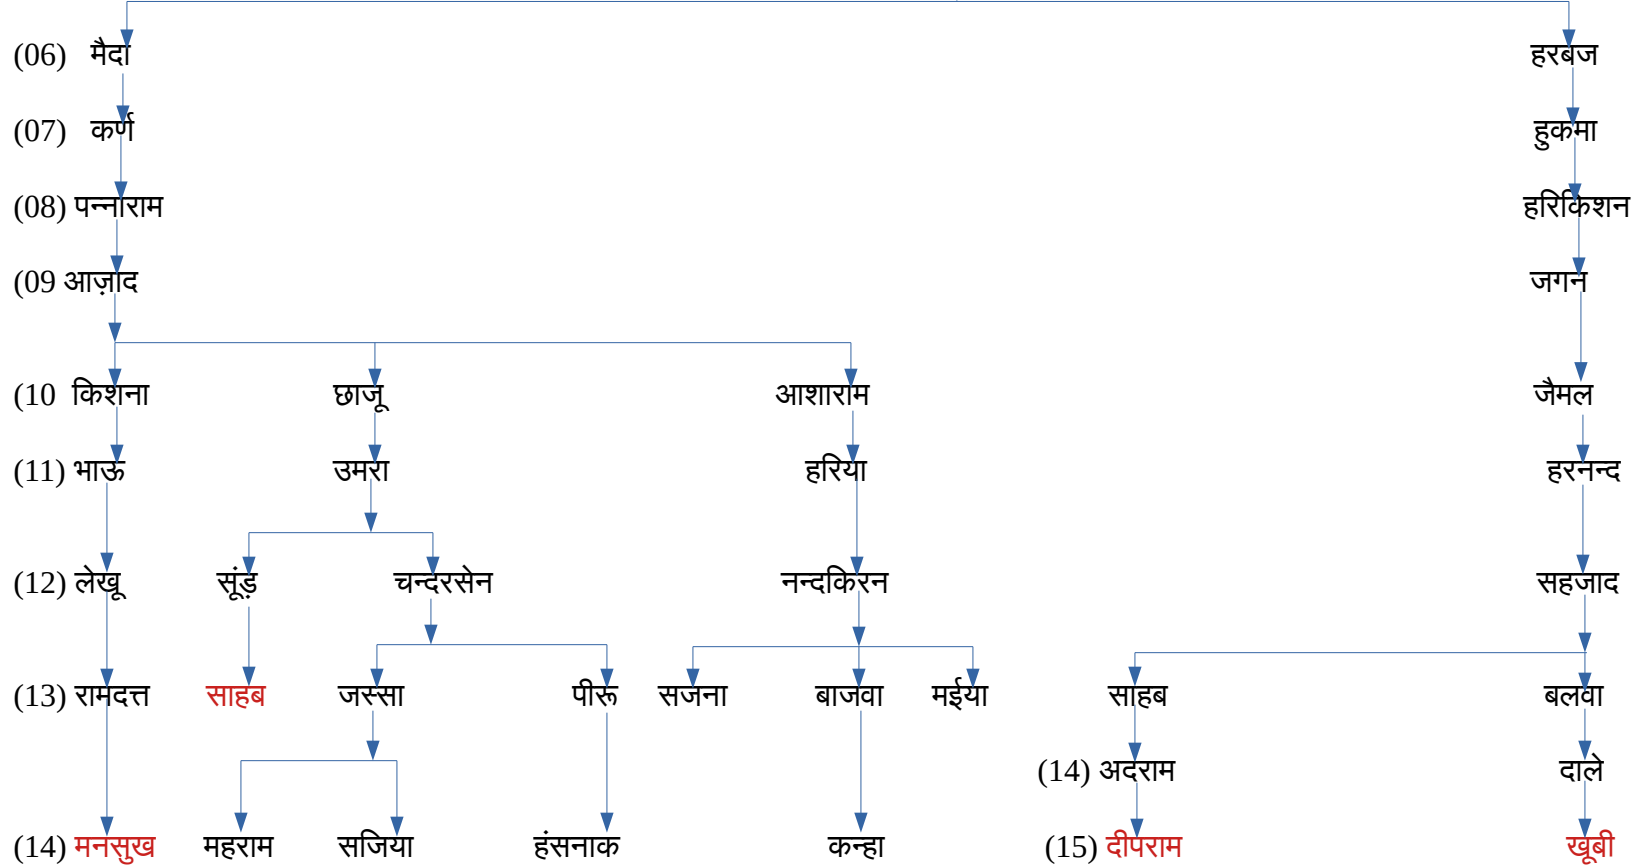

गिरावड़ वंशावली

- (1) गूगन
- (2) राजा
- (3) भूरा
- (4) रूपा
- (5) जैसा

नोट:- रामदयाल का परिवार लगभग सं -1953 ईसवी में गुगाहेड़ी चला गया

(15) सुंडा (इससे ऊपर की पीढ़ी पेज 1)

(15) मोलड़ (इससे ऊपर की पीढ़ी पेज 1)

(Page -5)

(15) जोगाराम (इससे ऊपर की पीढ़ी पेज 1)

(Page-6)

(15) भोरा (इससे ऊपर की पीढ़ी पेज 1)

(15) दयाराम (इससे ऊपर की पीढ़ी पेज 1)

(15) हठी (इससे ऊपर की पीढ़ी पेज 1)

(15) रामकला (इससे ऊपर की पीढ़ी पेज 1)

(16) रतिया

(15) श्योलाल (इससे ऊपर की पीढ़ी पेज 1)

(15) जवाहरा (इससे ऊपर की पीढ़ी पेज 1)