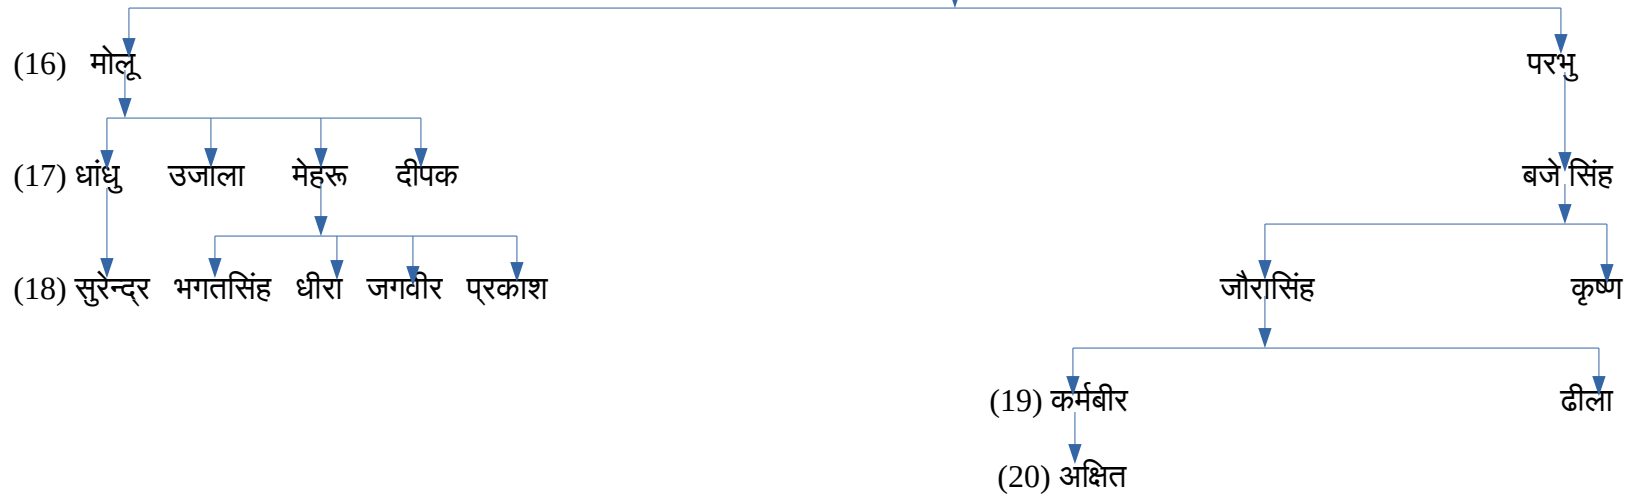

गिरावड़ वंशावली

- (1) गूगन
- (2) राजा
- (3) भूरा
- (4) रूपा
- (5) जैसा

नोट:- रामदयाल का परिवार लगभग सं -1953 ईसवी में गुगाहेड़ी चला गया

(15) सुंडा (इससे ऊपर की पीढ़ी पेज 1)

(15) मोलड़ (इससे ऊपर की पीढ़ी पेज 1)

(Page -5)

(15) जोगाराम (इससे ऊपर की पीढ़ी पेज 1)

(Page-6)

(15) भोरा (इससे ऊपर की पीढ़ी पेज 1)

(15) दयाराम (इससे ऊपर की पीढ़ी पेज 1)

(15) हठी (इससे ऊपर की पीढ़ी पेज 1)

(15) रामकला (इससे ऊपर की पीढ़ी पेज 1)

(16) रतिया

(15) श्योलाल (इससे ऊपर की पीढ़ी पेज 1)

(15) जवाहरा (इससे ऊपर की पीढ़ी पेज 1)