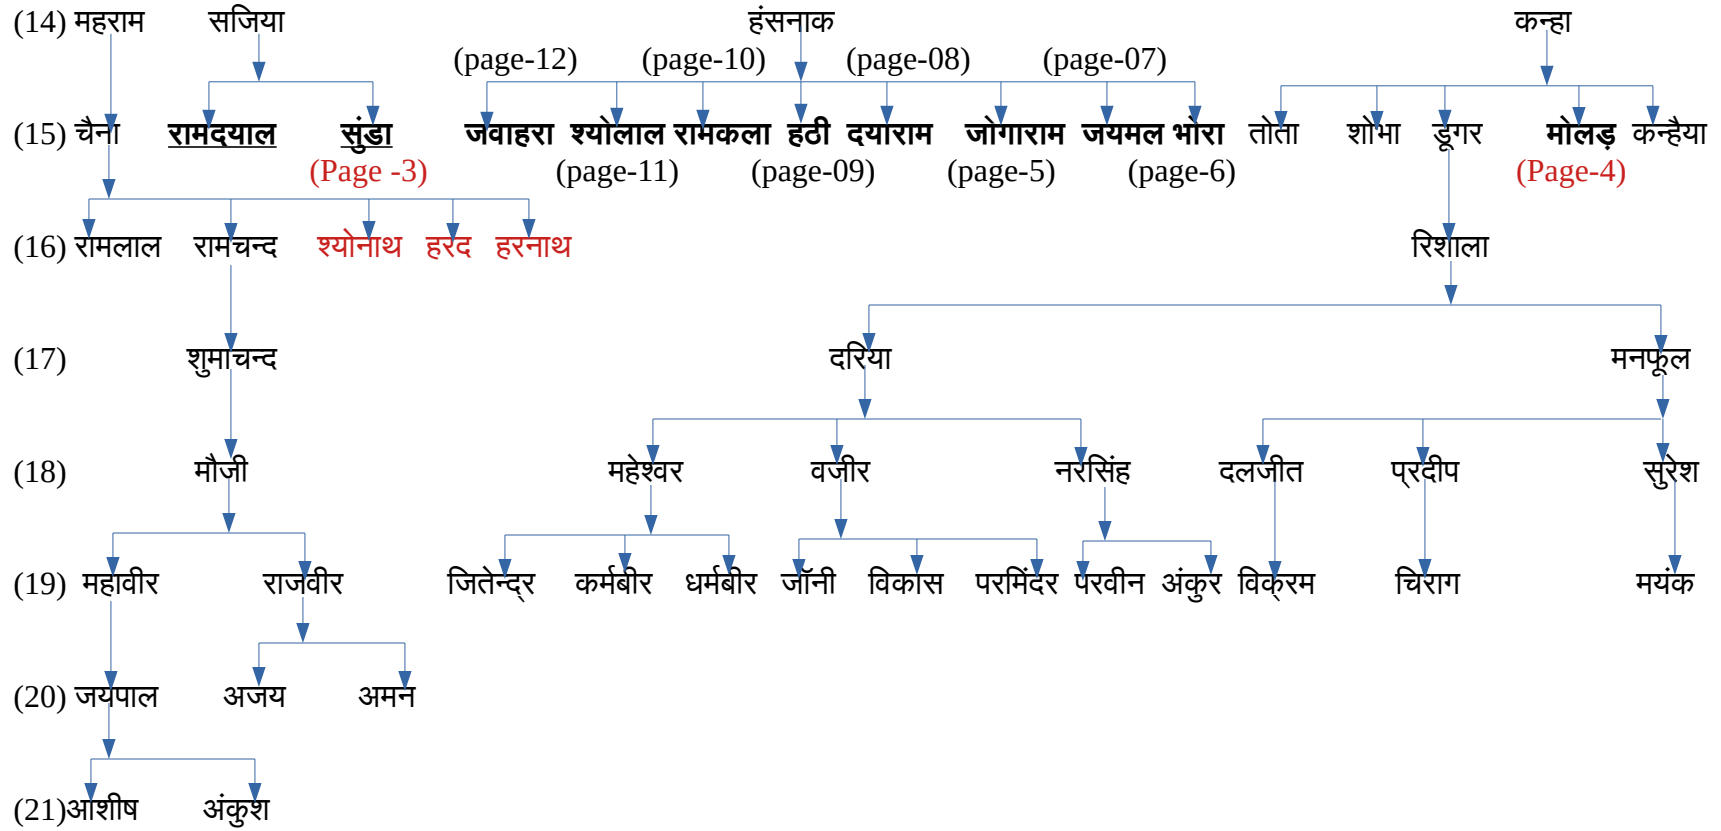

गिरावड़ वंशावली

- (1) गूगन
- (2) राजा
- (3) भूरा
- (4) रूपा
- (5) जैसा

नोट:- रामदयाल का परिवार लगभग सं -1953 ईसवी में गुगाहेड़ी चला गया

(15) सुंडा (इससे ऊपर की पीढ़ी पेज 1)

(15) मोलड़ (इससे ऊपर की पीढ़ी पेज 1)

(Page -5)

(15) जोगाराम (इससे ऊपर की पीढ़ी पेज 1)

(Page-6)

(15) भोरा (इससे ऊपर की पीढ़ी पेज 1)

(15) दयाराम (इससे ऊपर की पीढ़ी पेज 1)

(15) हठी (इससे ऊपर की पीढ़ी पेज 1)

(15) रामकला (इससे ऊपर की पीढ़ी पेज 1)

(16) रतिया

(15) श्योलाल (इससे ऊपर की पीढ़ी पेज 1)

(15) जवाहरा (इससे ऊपर की पीढ़ी पेज 1)