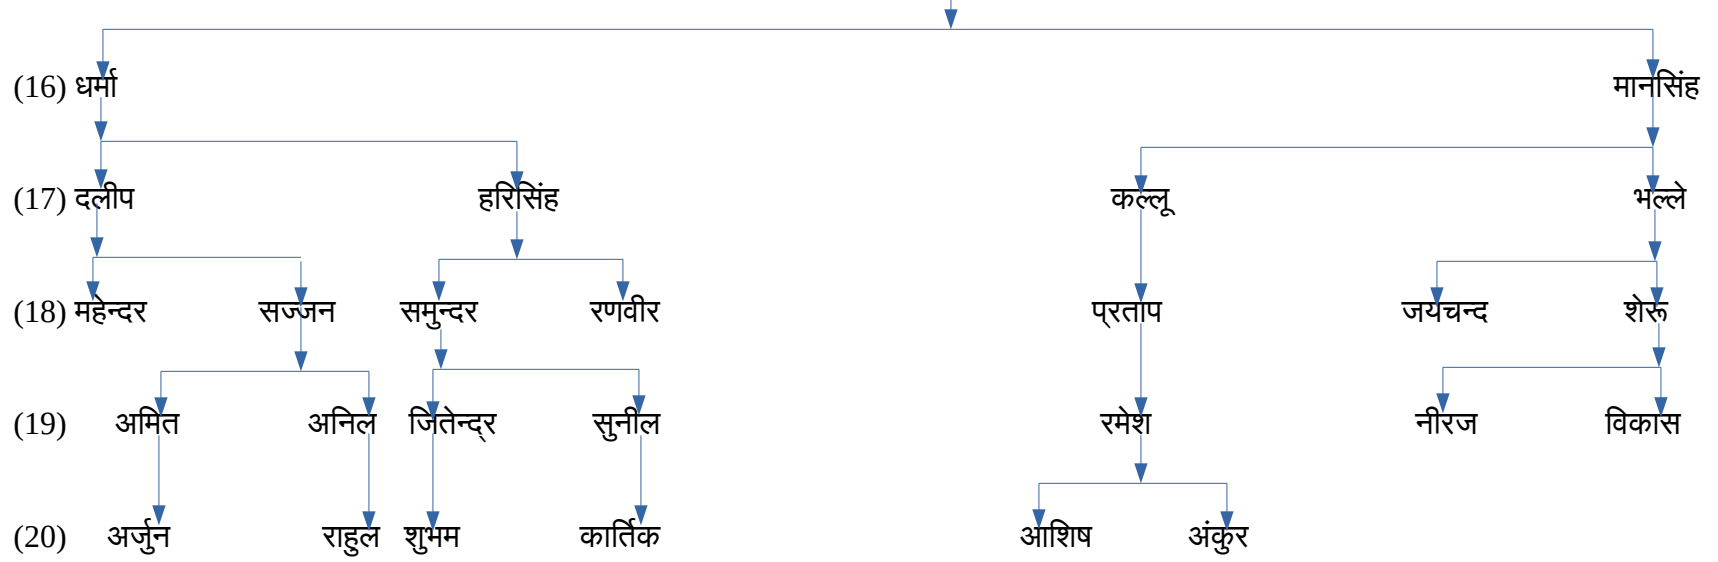

गिरावड़ वंशावली

- (1) गूगन
- (2) राजा
- (3) भूरा
- (4) रूपा
- (5) जैसा

नोट:- रामदयाल का परिवार लगभग सं -1953 ईसवी में गुगाहेड़ी चला गया

(15) सुंडा (इससे ऊपर की पीढ़ी पेज 1)

(15) मोलड़ (इससे ऊपर की पीढ़ी पेज 1)

(Page -5)

(15) जोगाराम (इससे ऊपर की पीढ़ी पेज 1)

(Page-6)

(15) भोरा (इससे ऊपर की पीढ़ी पेज 1)

(15) दयाराम (इससे ऊपर की पीढ़ी पेज 1)

(15) हठी (इससे ऊपर की पीढ़ी पेज 1)

(15) रामकला (इससे ऊपर की पीढ़ी पेज 1)

(16) रतिया

(15) श्योलाल (इससे ऊपर की पीढ़ी पेज 1)

(15) जवाहरा (इससे ऊपर की पीढ़ी पेज 1)