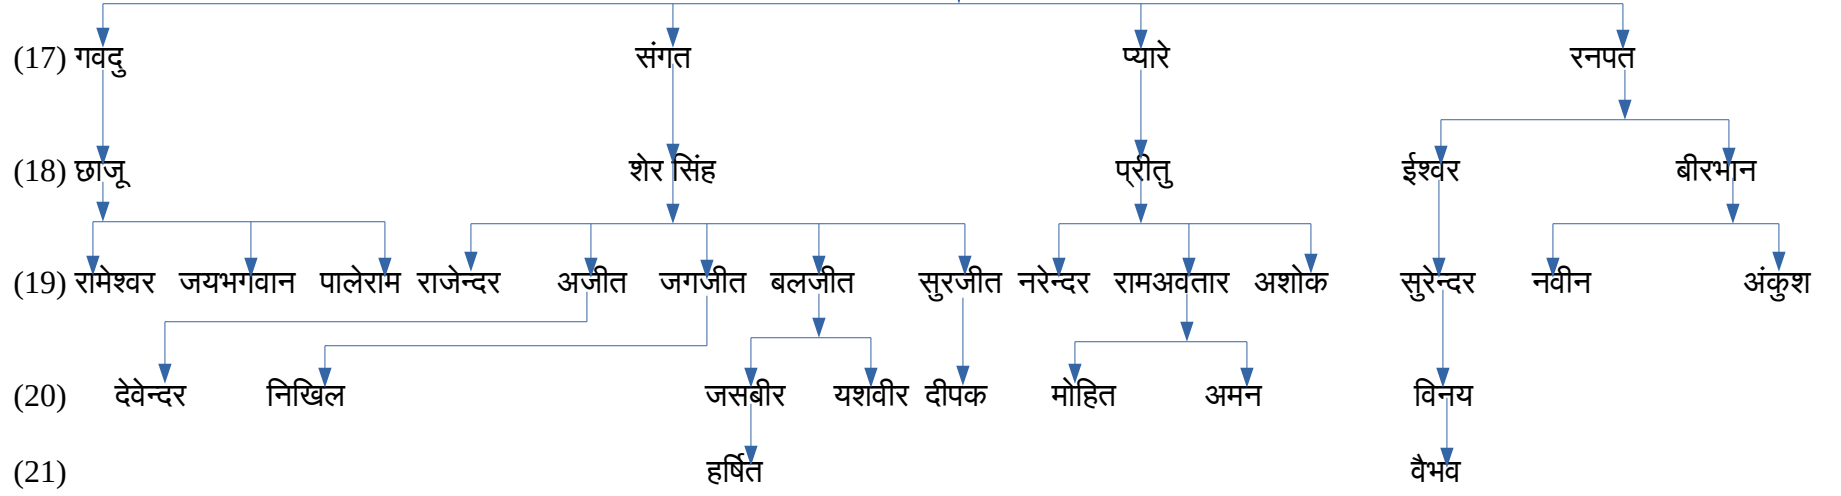

गिरावड़ वंशावली

- (1) गूगन
- (2) राजा
- (3) भूरा
- (4) रूपा
- (5) जैसा

नोट:- रामदयाल का परिवार लगभग सं -1953 ईसवी में गुगाहेड़ी चला गया

(15) सुंडा (इससे ऊपर की पीढ़ी पेज 1)

(15) मोलड़ (इससे ऊपर की पीढ़ी पेज 1)

(Page -5)

(15) जोगाराम (इससे ऊपर की पीढ़ी पेज 1)

(Page-6)

(15) भोरा (इससे ऊपर की पीढ़ी पेज 1)

(15) दयाराम (इससे ऊपर की पीढ़ी पेज 1)

(15) हठी (इससे ऊपर की पीढ़ी पेज 1)

(15) रामकला (इससे ऊपर की पीढ़ी पेज 1)

(16) रतिया

(15) श्योलाल (इससे ऊपर की पीढ़ी पेज 1)

(15) जवाहरा (इससे ऊपर की पीढ़ी पेज 1)