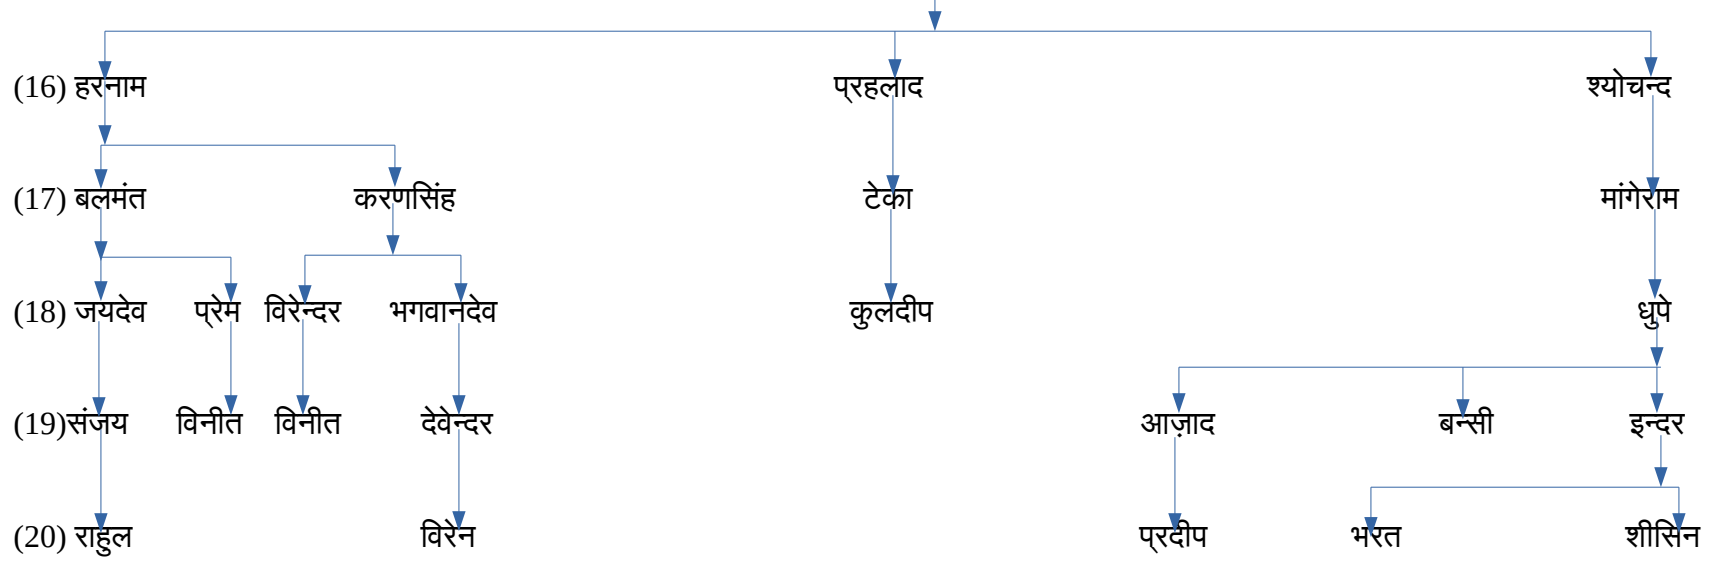

गिरावड़ वंशावली

- (1) गूगन
- (2) राजा
- (3) भूरा
- (4) रूपा
- (5) जैसा

नोट:- रामदयाल का परिवार लगभग सं -1953 ईसवी में गुगाहेड़ी चला गया

(15) सुंडा (इससे ऊपर की पीढ़ी पेज 1)

(15) मोलड़ (इससे ऊपर की पीढ़ी पेज 1)

(Page -5)

(15) जोगाराम (इससे ऊपर की पीढ़ी पेज 1)

(Page-6)

(15) भोरा (इससे ऊपर की पीढ़ी पेज 1)

(15) दयाराम (इससे ऊपर की पीढ़ी पेज 1)

(15) हठी (इससे ऊपर की पीढ़ी पेज 1)

(15) रामकला (इससे ऊपर की पीढ़ी पेज 1)

(16) रतिया

(15) श्योलाल (इससे ऊपर की पीढ़ी पेज 1)

(15) जवाहरा (इससे ऊपर की पीढ़ी पेज 1)